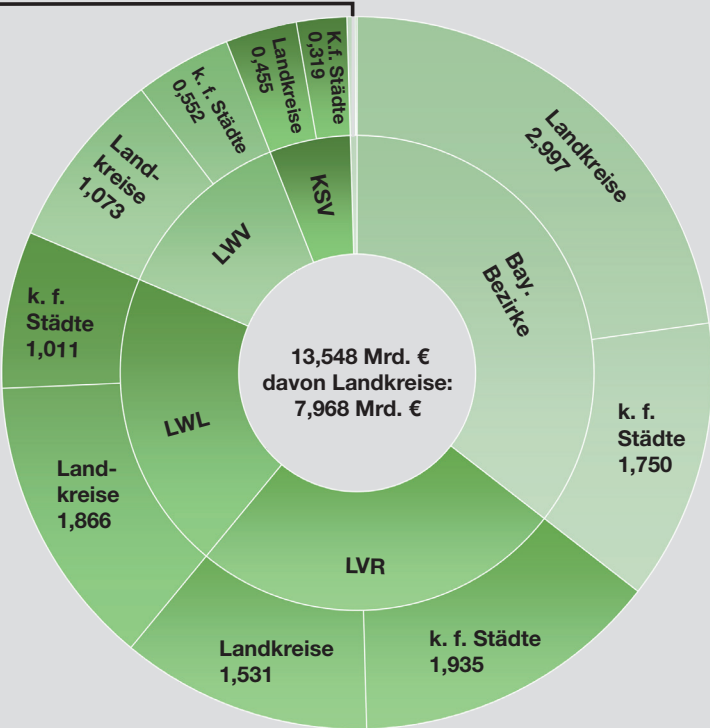

Abb. 20: Umlagen an die Höheren Kommunalverbände 2023 in Mrd. €

KVJS:  
k. f. Städte: 12,367  
Landkreise: 46,176

- KSV
- LWL
- LVR
- LWV
- Bay. Bezirke
- KVJS

Quelle: Informationen der Höheren Kommunalverbände.