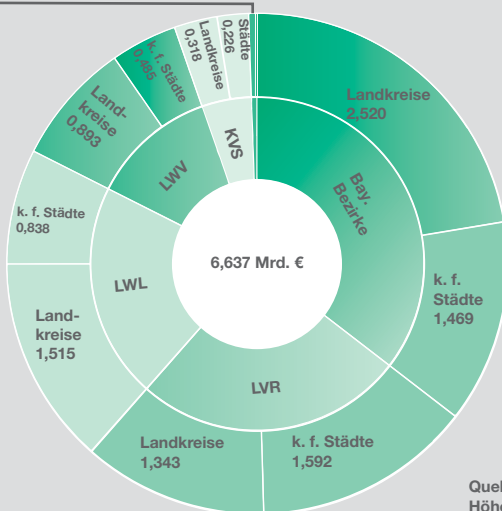

Abb. 20: Umlagen an die höheren Kommunalverbände 2020 in Mrd.€

DEUTSCHER
LANDKREISTAG

KVJS:
k. f. Städte: 0,013
Landkreise: 0,047

Quelle: Informationen der
Höheren Kommunalverbände.